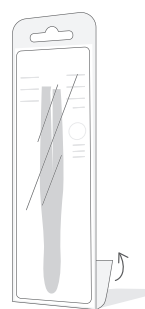

3 Claveles

1 9 3 0

Packaging

REF: 12217

ES	ENG	FR
DESCRIPCIÓN:	DESCRIPTION:	DESCRIPTION:
Pinza Depilar	Tweezer	Pince à épiler
MATERIAL:	MATERIAL:	MATÉRIEL:
Acero Carbono	Carbon Steel	Acier Carbone
CARACTERÍSTICAS:	FEATURES:	CARACTERISTIQUES:
Ancha	Wide	Large
ACABADO:	FINISHED:	FINITION:
Negra	Black	Noire
MEDIDA:	LENGHT:	MESURE:
8 cm	8 cm	8 cm
PESO:	WEIGHT:	POIDS:
15,08 gr.	15,08 gr.	15,08 gr.
PRESENTACIÓN:	PACKAGING:	PACKAGING:
Blister 15,5 x 6 x 2 cm	Blister 15,5 x 6 x 2 cm	Blister 15,5 x 6 x 2 cm